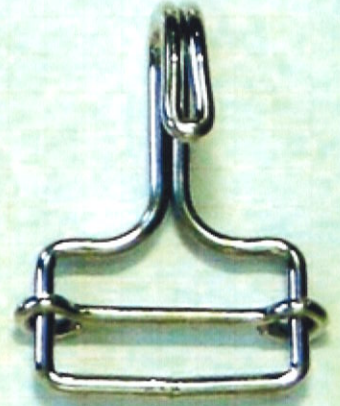

Samples

ベルト引掛

No.147

No.133

No.132

送り引掛

20mm

38mm

ゴムロープ引掛
(小) (大)

No.130

25mm

30mm