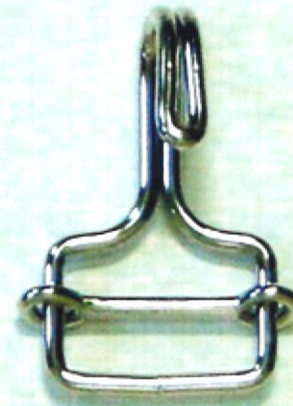

Samples

ベルト引掛

No.147

No.133

No.132

送り引掛

20mm

38mm

ゴムロープ引掛
(小) (大)

No.130

25mm

30mm